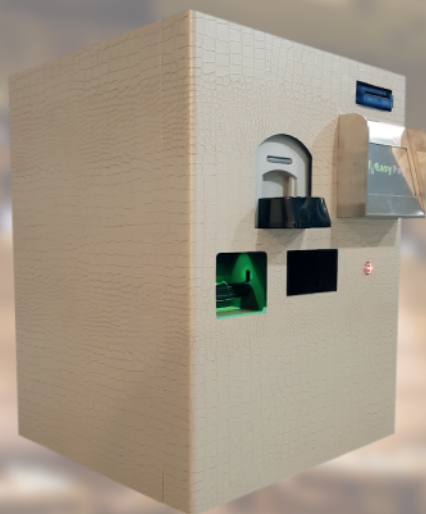

Easy Pay

Это – лучший сотрудник вашей компании: он работает без перерывов!

EasyPay – автоматический платежный терминал для торговых точек
Более **30** вариантов отделки, высокая производительность (более **1200** купюр), компактные размеры

Монетоприемник

Диспенсер монет

Емкость хоппера-рециркулятора

Производительность

50

50

3000 смешанных монет

достоинством от **1** цента до **2€**

прием **10** монет/сек.,

выдача – **6,5** монет/сек.

Прочее (опционально)

сканер документов формата **A4**

ОПИСАНИЕ

Этот аппарат был разработан для различных отраслей финансового сектора, обрабатывающих средние и крупные объемы наличности и поэтому нуждающихся в системе рециркуляции купюр и монет .

€asyPay снабжен **3** дверцами – одной наружной и двумя внутренними.

Наружная дверца служит для загрузки и выгрузки монет, перезапуска системы и устранения неполадок.

Две внутренние дверцы служат для защиты купюрокладчиков и доступа к ним, обычно зарезервированного для инкассаторов.