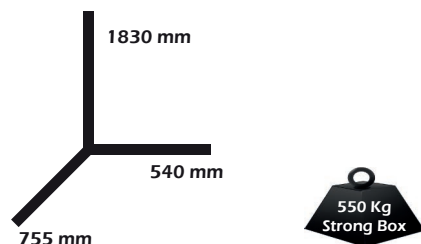

Distributeur Automatique (Billets, Pièces de monnaies, Tickets TITO)

Solution Intégrale pour la Gestion des Tickets TITO

Équipement Casinos

Dimensions et Poids

Caractéristiques techniques

Lecteurs

CRANE CPI