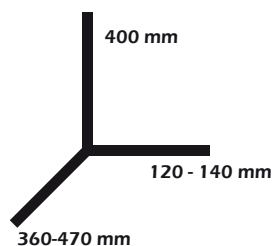

Габариты и вес